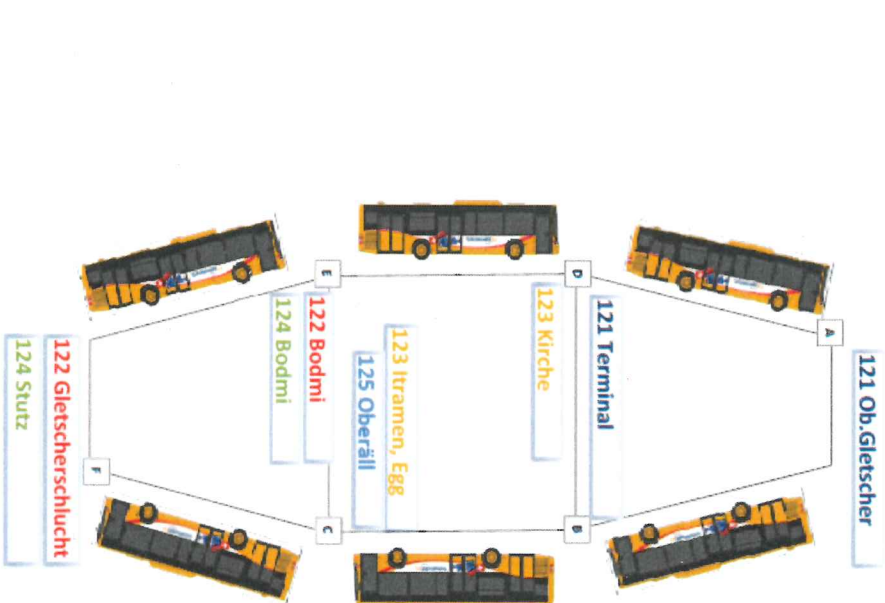

Dorfstrasse

Märthüsli

Warteraum Beiwagen Skibus
zusätzlicher Ein- und Auslad

Beiwagen 4

Beiwagen 3

Beiwagen 2

Beiwagen 1

Bussalp Kursfahrzzeug

Warteraum
Tickets

Billettschalter

- Reserve Raum:**
- Ausstieg Skibus Nachmittags
 - Warteraum Bussalp Notfall