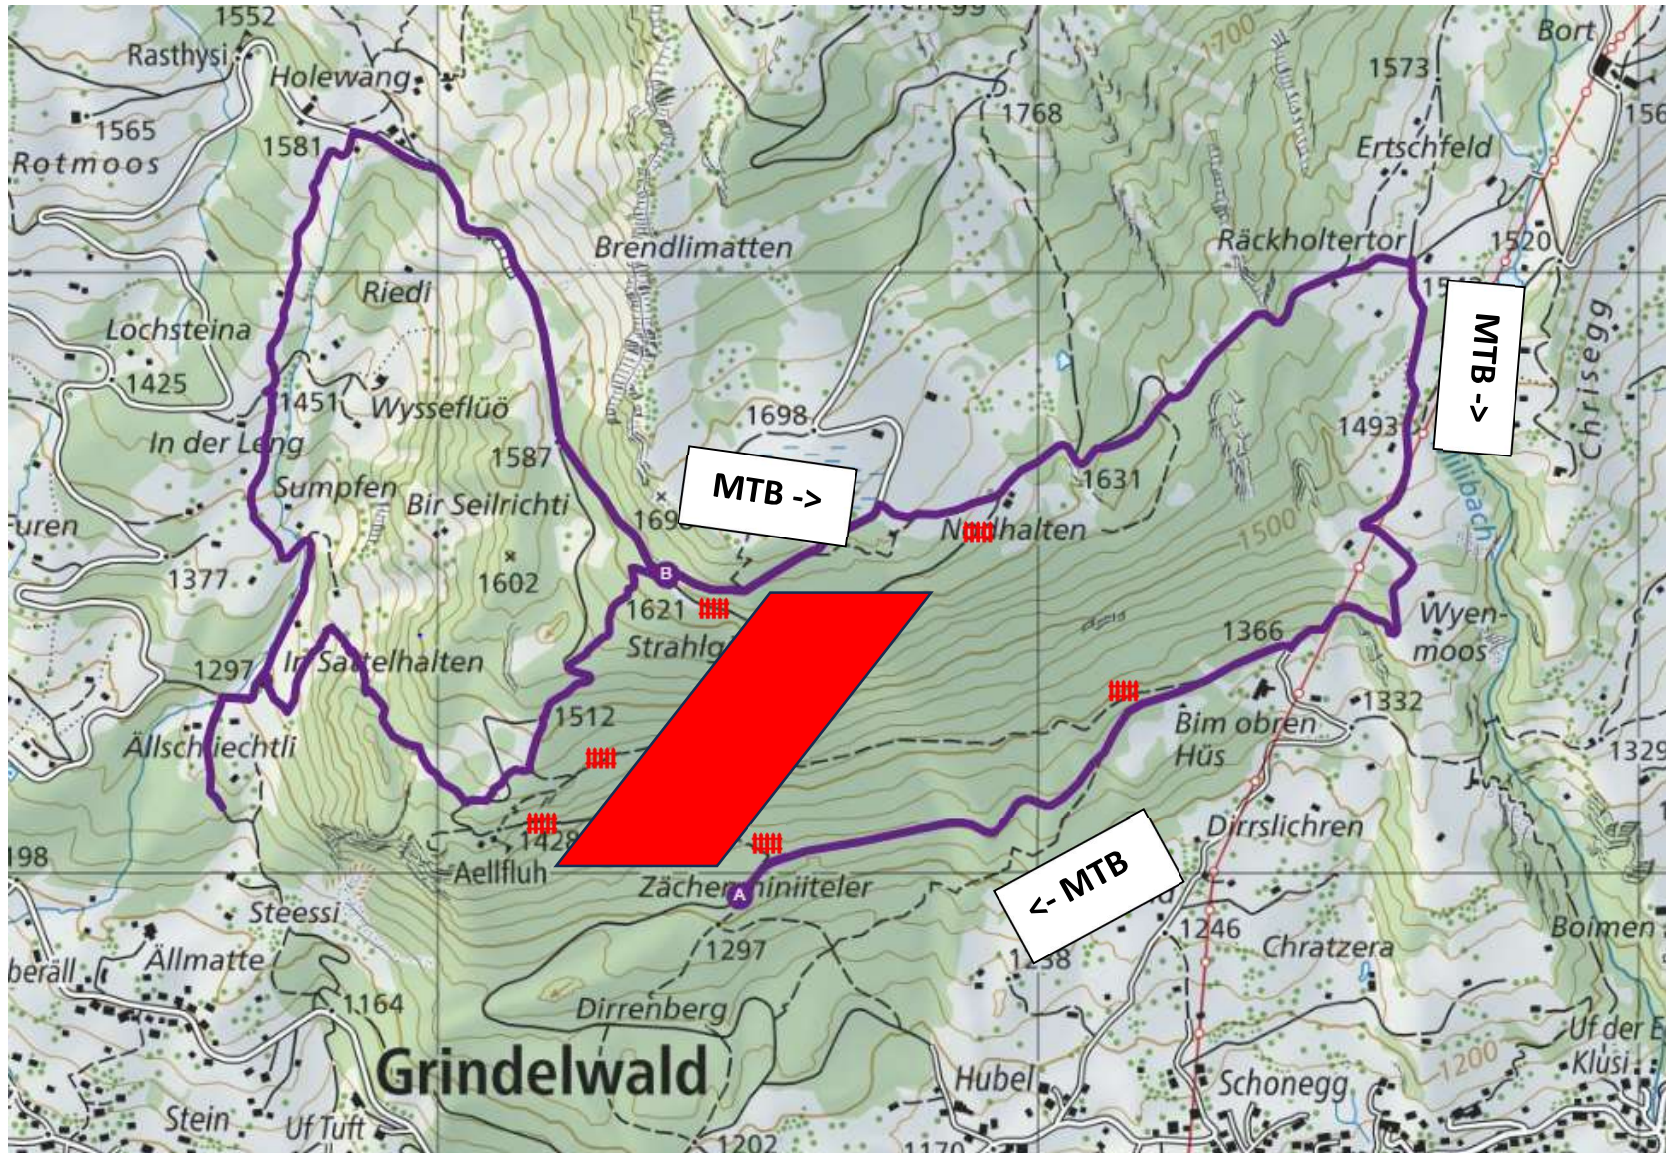

## Schutzwaldpflege: Holzschlag mit Seilkran September 23

Markierte rote Zone nicht betreten -> Lebensgefahr  
Do not enter the red area -> risk of death

Forstrevier Grindelwald