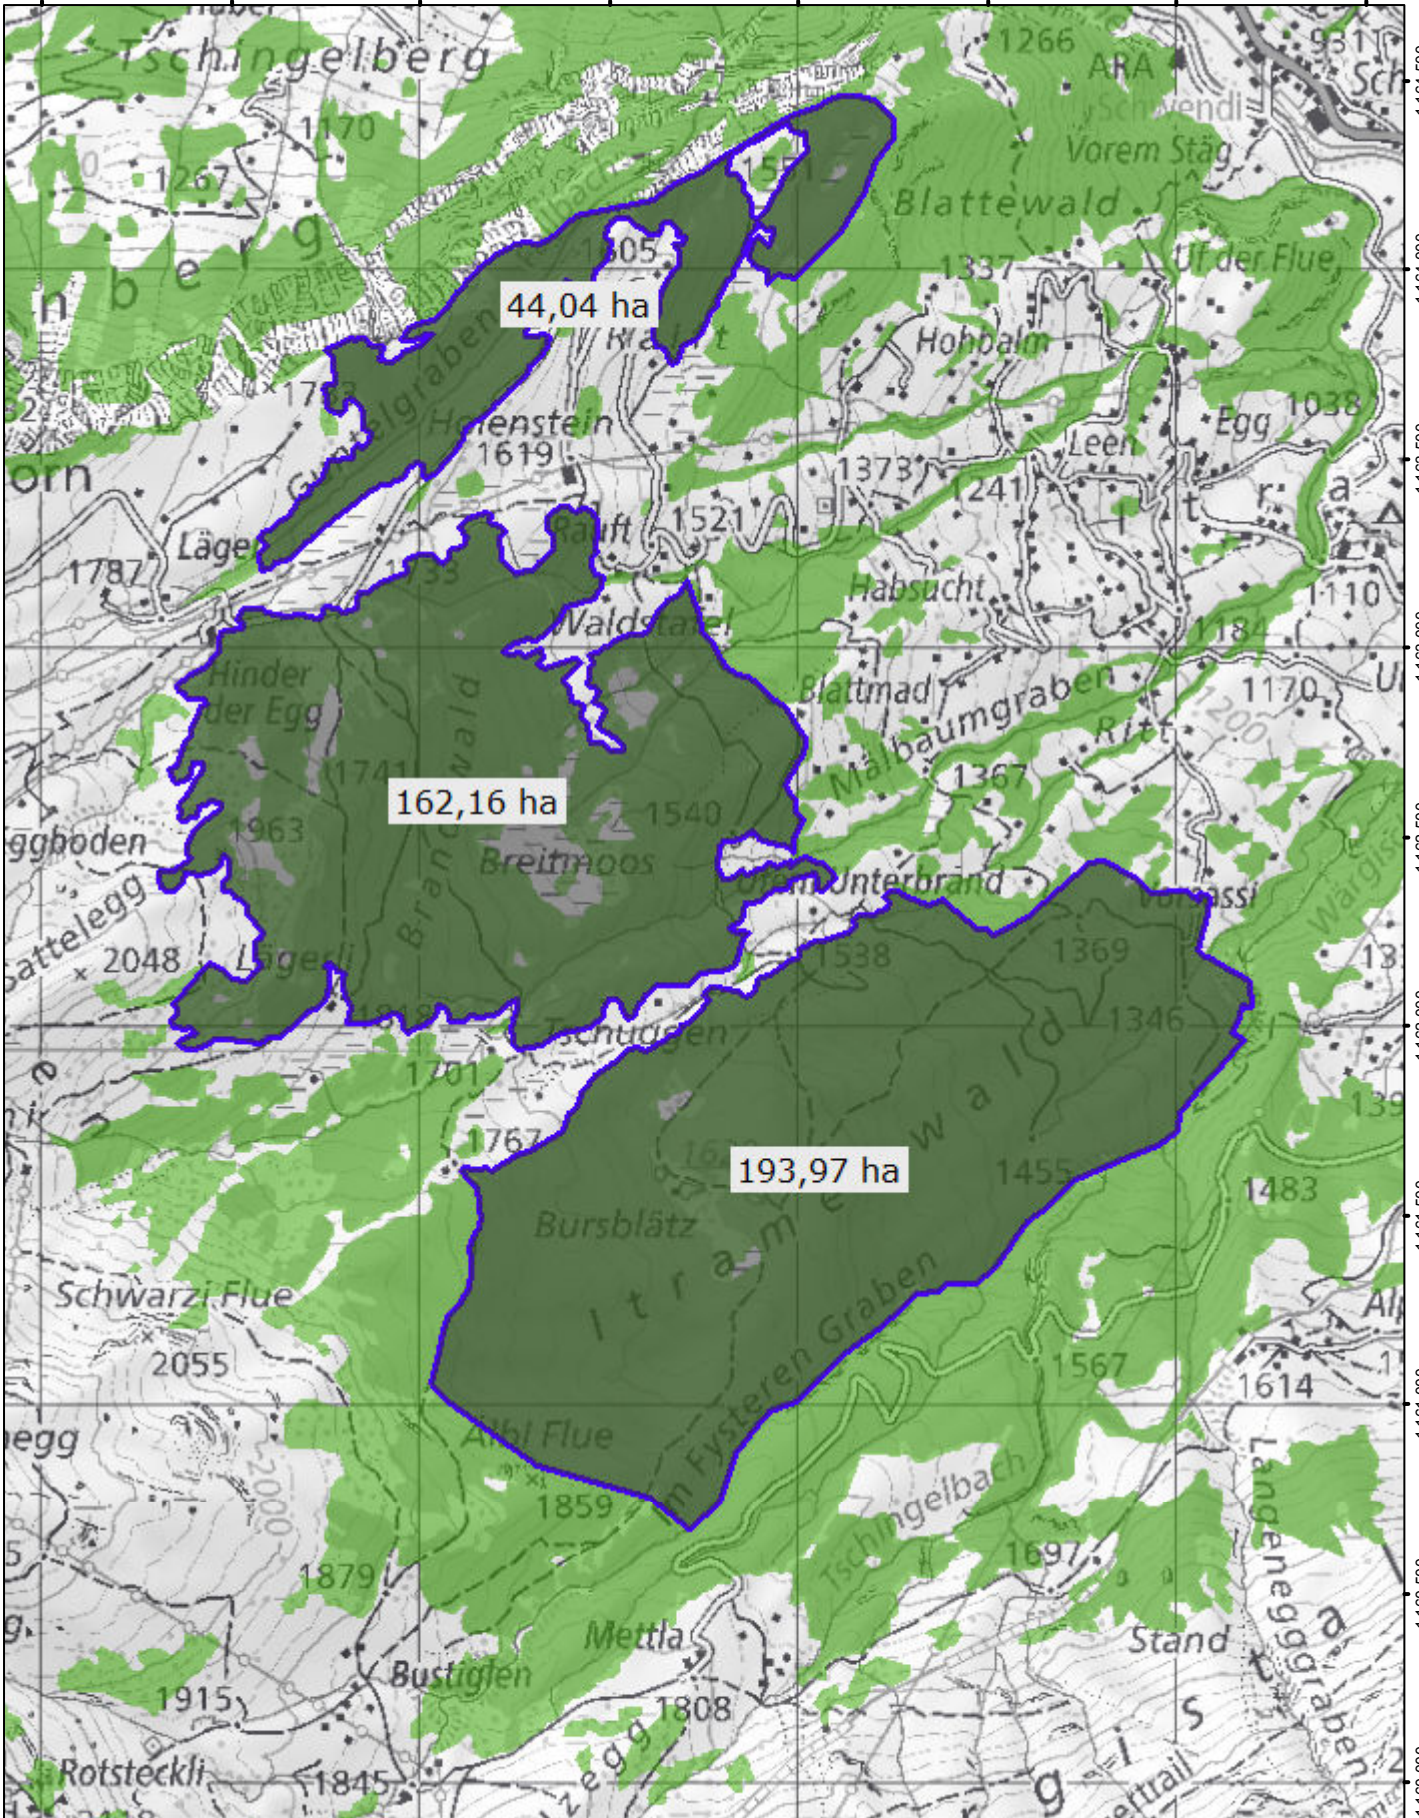

2640 000 2640 500 2641 000 2641 500 2642 000 2642 500 2643 000 2643 500

0 0,25 0,5 km

1:20 000

Bsp Fläche Reservat Inseln

Erstellt durch / établi par: Beat Hofer

Datum / Date: 20.12.2023

Kanton Bern
Canton de Berne